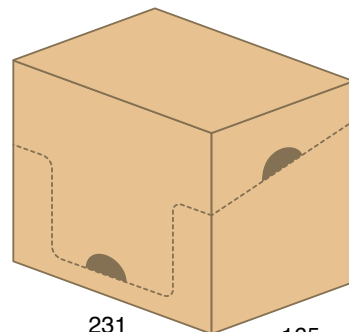

Standardowy sposób pakowania kartoników z talerzykami Ø 227 mm

Standard packaging of paper plates Ø 227 mm

TM_02

wymiary w mm / dimensions in mm

widok talerzyka
paper plate view

8 szt. / paczka
8 pcs / pack

← Ø 227 →

widok kartonu
display box view

12 paczek / karton
12 packs / box

231

165

234

24 kartony / 288 paczek na warstwie
24 boxes / 288 packs on layer

waga: 1,4 kg
weight: 1,4 kg

widok pierwszej warstwy palety
first layer view

1200

800

800

1200

384

widok palety
pallet view

STANDARD
7 warstw
7 layers