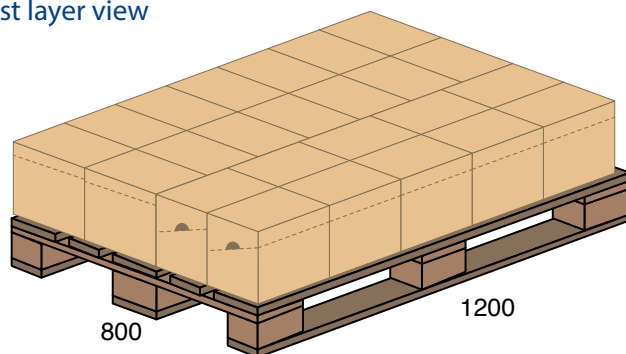

Standardowy sposób pakowania kartoników z talerzykami Ø 227 mm

Standard packaging of paper plates Ø 227 mm

TM_02

wymiary w mm / dimensions in mm

widok talerzyka
paper plate view

8 szt. / paczka
8 pcs / pack

← Ø 227 →

widok kartonu
display box view

12 paczek / karton
12 packs / box

231

165

234

24 kartony / 288 paczek na warstwie
24 boxes / 288 packs on layer

waga: 1,4 kg
weight: 1,4 kg

widok pierwszej warstwy palety
first layer view

1200

800

800

1200

384

widok palety
pallet view

STANDARD
7 warstw
7 layers