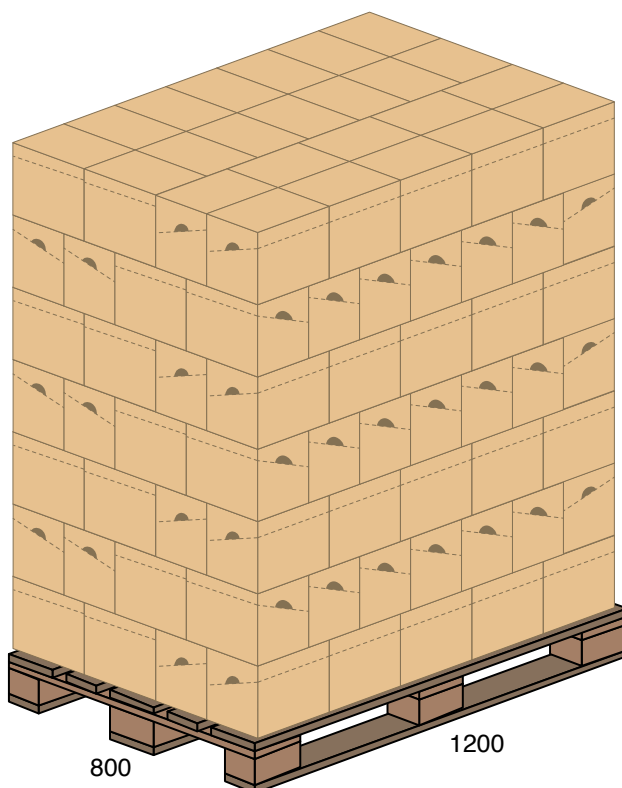

Standardowy sposób pakowania kartoników z talerzykami Ø 227 mm

Standard packaging of paper plates Ø 227 mm

TM_02

wymiary w mm / dimensions in mm

widok talerzyka
paper plate view

8 szt. / paczka
8 pcs / pack

← Ø 227 →

widok kartonu
display box view

12 paczek / karton
12 packs / box

231

165

234

24 kartony / 288 paczek na warstwie
24 boxes / 288 packs on layer

waga: 1,4 kg
weight: 1,4 kg

widok pierwszej warstwy palety
first layer view

1200

800

800

1200

384

widok palety
pallet view

STANDARD
7 warstw
7 layers

168 kartonów / 2016 paczek
168 boxes / 2016 packs

800

1200

1788